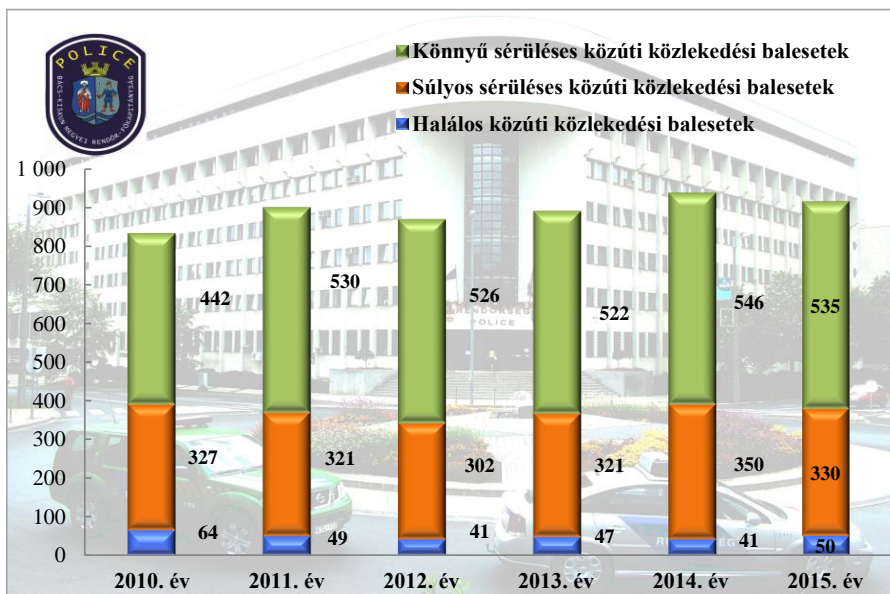

Összes bűncselekmény
Bács-Kiskun Megyei Rendőr-főkapitányság

14 kiemelten kezelt bcs összesen
Bács-Kiskun Megyei Rendőr-főkapitányság

Szándékos befejezett emberölés
Bács-Kiskun Megyei Rendőr-főkapitányság

Közlekedési bűncselekmények
Bács-Kiskun Megyei Rendőr-főkapitányság

**Illegális migrációhoz kapcsolódó jogellenes cselekmények száma
Bács-Kiskun Megyei Rendőr-főkapitányság**

**Személy sérüléses közúti közlekedési balesetek megoszlása
Bács-Kiskun Megyei Rendőr-főkapitányság**