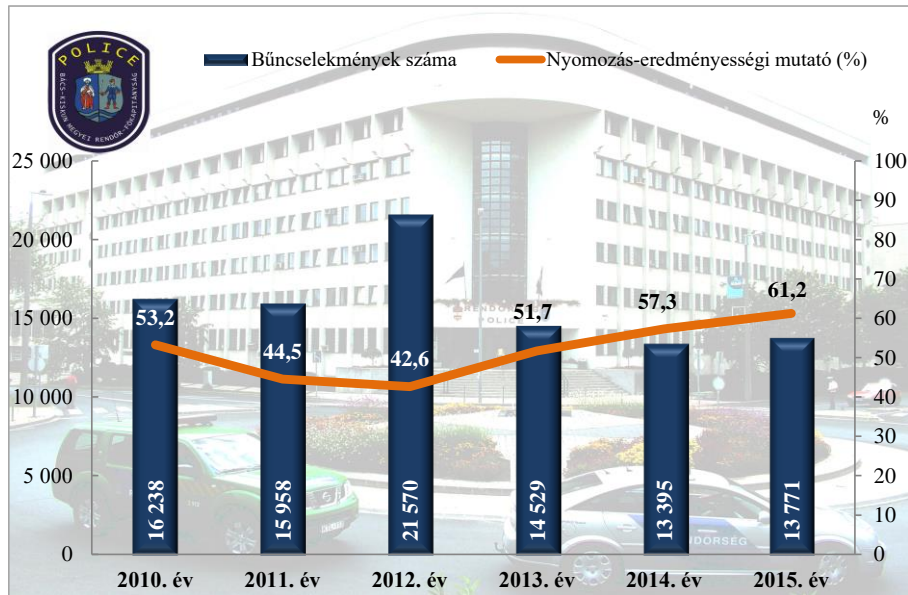

Összes bűncselekmény
Bács-Kiskun Megyei Rendőr-főkapitányság

14 kiemelten kezelt bcs összesen
Bács-Kiskun Megyei Rendőr-főkapitányság

Szándékos befejezett emberölés
Bács-Kiskun Megyei Rendőr-főkapitányság

Közlekedési bűncselekmények
Bács-Kiskun Megyei Rendőr-főkapitányság

**Illegális migrációhoz kapcsolódó jogellenes cselekmények száma
Bács-Kiskun Megyei Rendőr-főkapitányság**

**Személy sérüléses közúti közlekedési balesetek megoszlása
Bács-Kiskun Megyei Rendőr-főkapitányság**

**Embercsempészás
Bács-Kiskun Megyei Rendőr-főkapitányság**

**Tulajdon elleni szabálysértési ügyek felderítési mutatója (%)
Bács-Kiskun Megyei Rendőr-főkapitányság**

* Forrás: az ENyÜBS, OZIRIS, NEKOR, NETZSARU és DOS 2010-2015. évi adatai alapján