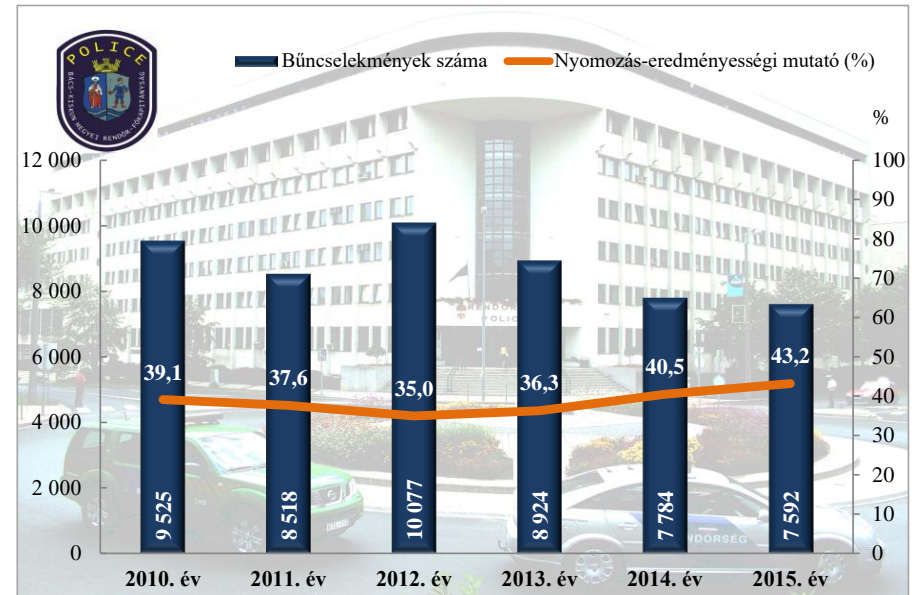

Összes bűncselekmény
Bács-Kiskun Megyei Rendőr-főkapitányság

14 kiemelten kezelt bcs összesen
Bács-Kiskun Megyei Rendőr-főkapitányság

Szándékos befejezett emberölés
Bács-Kiskun Megyei Rendőr-főkapitányság

Közlekedési bűncselekmények
Bács-Kiskun Megyei Rendőr-főkapitányság

**Illegális migrációhoz kapcsolódó jogellenes cselekmények száma
Bács-Kiskun Megyei Rendőr-főkapitányság**

**Személy sérüléses közúti közlekedési balesetek megoszlása
Bács-Kiskun Megyei Rendőr-főkapitányság**