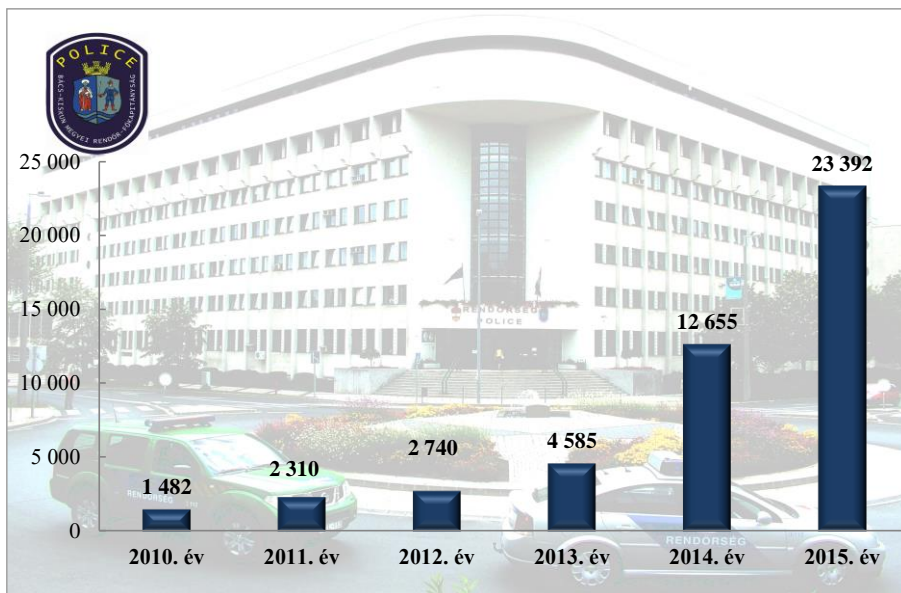

Összes bűncselekmény
Bács-Kiskun Megyei Rendőr-főkapitányság

14 kiemelten kezelt bcs összesen
Bács-Kiskun Megyei Rendőr-főkapitányság

Szándékos befejezett emberölés
Bács-Kiskun Megyei Rendőr-főkapitányság

Közlekedési bűncselekmények
Bács-Kiskun Megyei Rendőr-főkapitányság

**Illegális migrációhoz kapcsolódó jogellenes cselekmények száma
Bács-Kiskun Megyei Rendőr-főkapitányság**

**Személy sérüléses közúti közlekedési balesetek megoszlása
Bács-Kiskun Megyei Rendőr-főkapitányság**