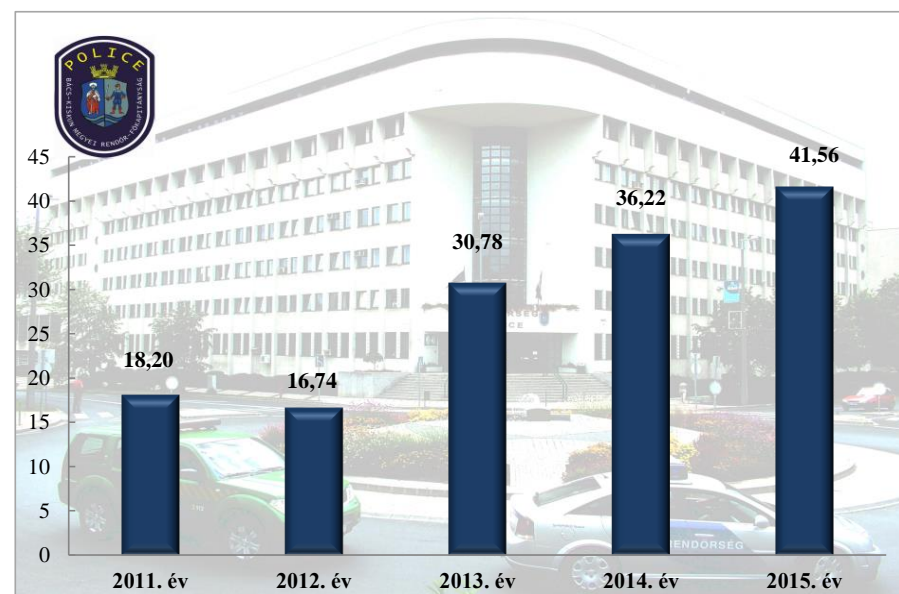

Összes bűncselekmény
Bács-Kiskun Megyei Rendőr-főkapitányság

14 kiemelten kezelt bcs összesen
Bács-Kiskun Megyei Rendőr-főkapitányság

Szándékos befejezett emberölés
Bács-Kiskun Megyei Rendőr-főkapitányság

Közlekedési bűncselekmények
Bács-Kiskun Megyei Rendőr-főkapitányság

**Illegális migrációhoz kapcsolódó jogellenes cselekmények száma
Bács-Kiskun Megyei Rendőr-főkapitányság**

**Személy sérüléses közúti közlekedési balesetek megoszlása
Bács-Kiskun Megyei Rendőr-főkapitányság**

**Embercsempészás
Bács-Kiskun Megyei Rendőr-főkapitányság**

**Tulajdon elleni szabálysértési ügyek felderítési mutatója (%)
Bács-Kiskun Megyei Rendőr-főkapitányság**

* Forrás: az ENyÜBS, OZIRIS, NEKOR, NETZSARU és DOS 2010-2015. évi adatai alapján