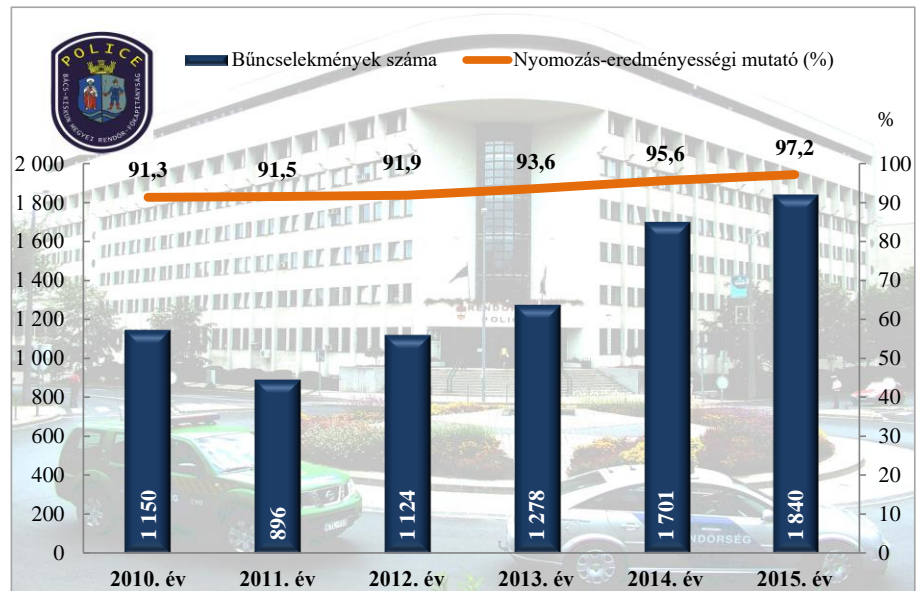

Összes bűncselekmény
Bács-Kiskun Megyei Rendőr-főkapitányság

14 kiemelten kezelt bcs összesen
Bács-Kiskun Megyei Rendőr-főkapitányság

Szándékos befejezett emberölés
Bács-Kiskun Megyei Rendőr-főkapitányság

Közlekedési bűncselekmények
Bács-Kiskun Megyei Rendőr-főkapitányság

**Illegális migrációhoz kapcsolódó jogellenes cselekmények száma
Bács-Kiskun Megyei Rendőr-főkapitányság**

**Személy sérüléses közúti közlekedési balesetek megoszlása
Bács-Kiskun Megyei Rendőr-főkapitányság**

**Embercsempészás
Bács-Kiskun Megyei Rendőr-főkapitányság**

**Tulajdon elleni szabálysértési ügyek felderítési mutatója (%)
Bács-Kiskun Megyei Rendőr-főkapitányság**

* Forrás: az ENyÜBS, OZIRIS, NEKOR, NETZSARU és DOS 2010-2015. évi adatai alapján