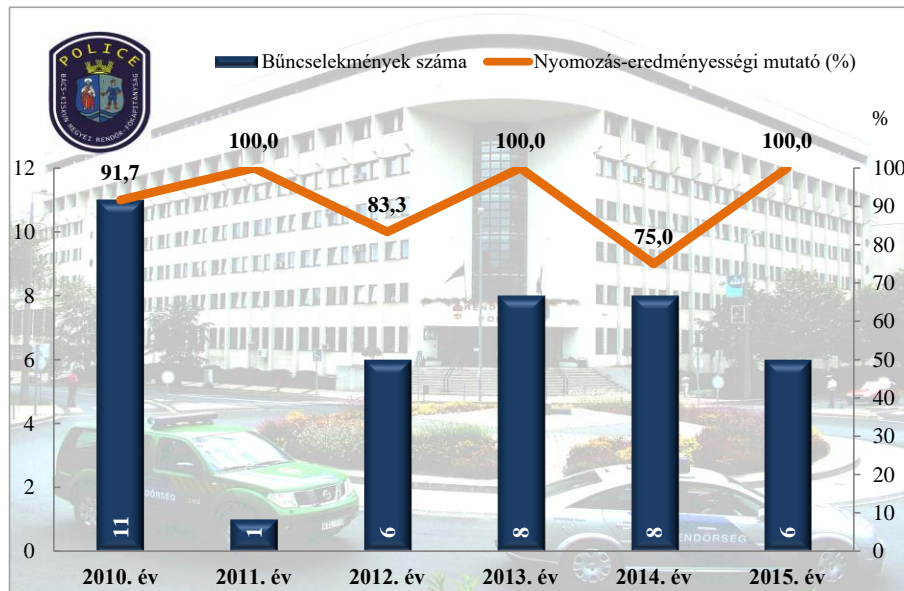

Összes bűncselekmény
Bács-Kiskun Megyei Rendőr-főkapitányság

14 kiemelten kezelt bcs összesen
Bács-Kiskun Megyei Rendőr-főkapitányság

Szándékos befejezett emberölés
Bács-Kiskun Megyei Rendőr-főkapitányság

Közlekedési bűncselekmények
Bács-Kiskun Megyei Rendőr-főkapitányság

**Illegális migrációhoz kapcsolódó jogellenes cselekmények száma
Bács-Kiskun Megyei Rendőr-főkapitányság**

**Személy sérüléses közúti közlekedési balesetek megoszlása
Bács-Kiskun Megyei Rendőr-főkapitányság**

**Embercsempészás
Bács-Kiskun Megyei Rendőr-főkapitányság**

**Tulajdon elleni szabálysértési ügyek felderítési mutatója (%)
Bács-Kiskun Megyei Rendőr-főkapitányság**

* Forrás: az ENyÜBS, OZIRIS, NEKOR, NETZSARU és DOS 2010-2015. évi adatai alapján