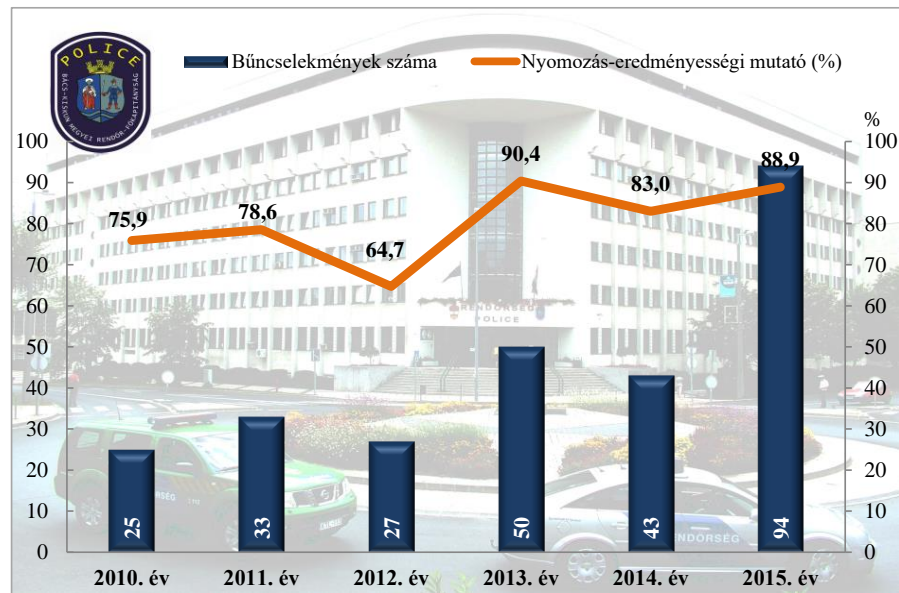

Összes bűncselekmény
Bács-Kiskun Megyei Rendőr-főkapitányság

14 kiemelten kezelt bcs összesen
Bács-Kiskun Megyei Rendőr-főkapitányság

Szándékos befejezett emberölés
Bács-Kiskun Megyei Rendőr-főkapitányság

Közlekedési bűncselekmények
Bács-Kiskun Megyei Rendőr-főkapitányság

**Illegális migrációhoz kapcsolódó jogellenes cselekmények száma
Bács-Kiskun Megyei Rendőr-főkapitányság**

**Személy sérüléses közúti közlekedési balesetek megoszlása
Bács-Kiskun Megyei Rendőr-főkapitányság**

**Embercsempészás
Bács-Kiskun Megyei Rendőr-főkapitányság**

**Tulajdon elleni szabálysértési ügyek felderítési mutatója (%)
Bács-Kiskun Megyei Rendőr-főkapitányság**

* Forrás: az ENyÜBS, OZIRIS, NEKOR, NETZSARU és DOS 2010-2015. évi adatai alapján